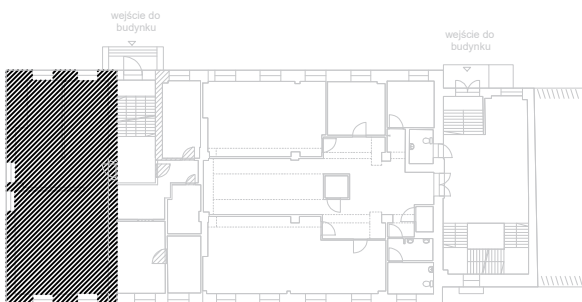

BUDYNEK BIUROWO - MIESZKALNY
 POZIOM 0
 ul. Zamenhofa

Lokal P 0.3	wariant aranżacji nr 4	 PALAZZO MURANO WARSZAWA
	powierzchnia 98,39 m ²	