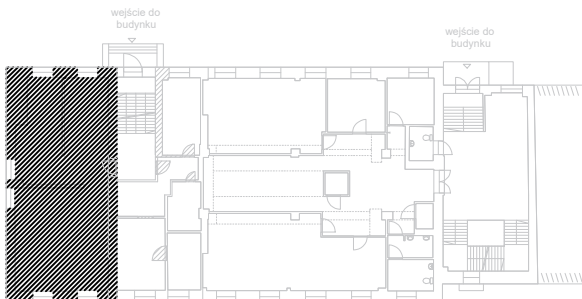

BUDYNEK BIUROWO - MIESZKALNY  
POZIOM 0  
ul. Zamenhofa

Lokal P 0.3	wariant aranżacji nr 2	
	powierzchnia 98,39 m <sup>2</sup>	