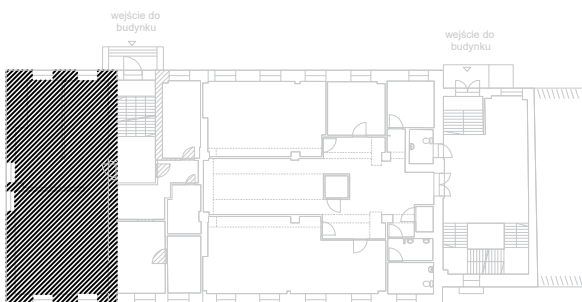

BUDYNEK BIUROWO - MIESZKALNY
 POZIOM 0
 ul. Zamenhofa

Lokal P 0.3	wariant aranżacji nr 1	
	powierzchnia 98,39 m ²	